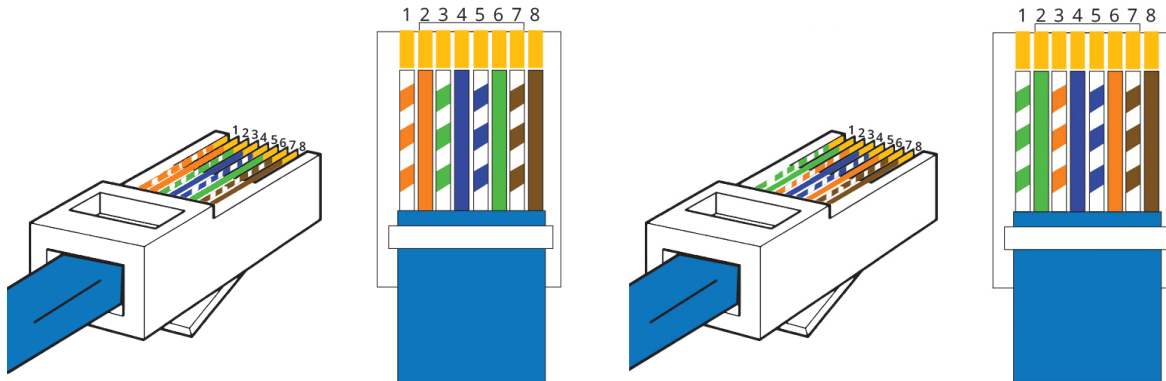

RJ-45 DÜZ ve CROSSOVER BAĞLANTI ŞEMASI

RJ-45 DÜZ BAĞLANTI

1-Turuncu-Beyaz	5-Mavi-Beyaz	1-Turuncu-Beyaz	5-Mavi-Beyaz
2-Turuncu	6-Yeşil	2-Turuncu	6-Yeşil
3-Yeşil-Beyaz	7-Kahve-Beyaz	3-Yeşil-Beyaz	7-Kahve-Beyaz
4-Mavi	8-Kahve	4-Mavi	8-Kahve

RJ-45 CROSSOVER BAĞLANTI

1-Turuncu-Beyaz	5-Mavi-Beyaz	1- Yeşil-Beyaz	5-Mavi-Beyaz
2-Turuncu	6-Yeşil	2- Yeşil	6-Turuncu
3-Yeşil-Beyaz	7-Kahve-Beyaz	3-Turuncu-Beyaz	7-Kahve-Beyaz
4-Mavi	8-Kahve	4-Mavi	8-Kahve