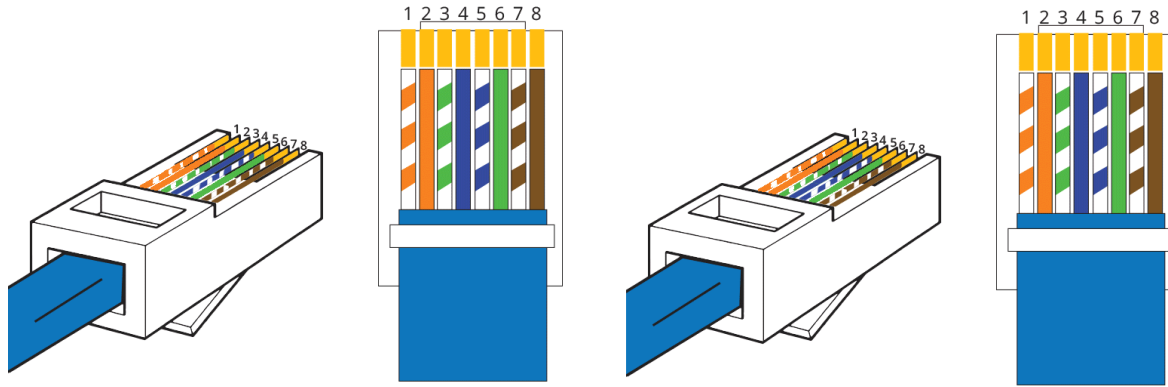

RJ-45 DÜZ ve CROSSOVER BAĞLANTI ŞEMASI

RJ-45 DÜZ BAĞLANTI

1-Turuncu-Beyaz	5-Mavi-Beyaz	1-Turuncu-Beyaz	5-Mavi-Beyaz
2-Turuncu	6-Yeşil	2-Turuncu	6-Yeşil
3-Yeşil-Beyaz	7-Kahve-Beyaz	3-Yeşil-Beyaz	7-Kahve-Beyaz
4-Mavi	8-Kahve	4-Mavi	8-Kahve

RJ-45 CROSSOVER BAĞLANTI

1-Turuncu-Beyaz	5-Mavi-Beyaz	1- Yeşil-Beyaz	5-Mavi-Beyaz
2-Turuncu	6-Yeşil	2- Yeşil	6-Turuncu
3-Yeşil-Beyaz	7-Kahve-Beyaz	3-Turuncu-Beyaz	7-Kahve-Beyaz
4-Mavi	8-Kahve	4-Mavi	8-Kahve