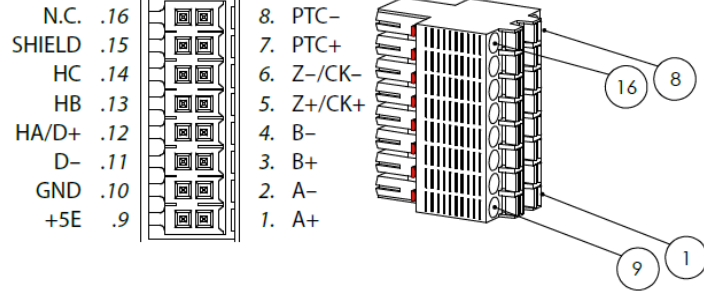

TOMCAT SÜRÜCÜ J5
LEADSHINE MOTOR ENCODER

İsim	Numara	Renk	İsim	Numara
A+	1	Mavi-Kırmızı		13
A-	2	Mavi		9
B+	3	Yeşil		4
B-	4	Pembe		14
Z+	5	Gri-Pembe		7
Z-	6	Mor		5
PTC+ } Köprü	7	-		
PTC- } olacak	8	-		
5E	9	Kırmızı		2
GND	10	Siyah		3
HA	12	Beyaz		6
HB	13	Gri		11
HC	14	Kahve		10
SHEILD	15	Zırh-Blendaj		1